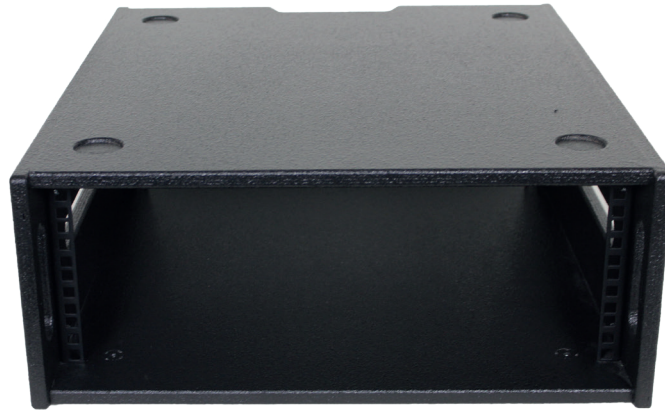

19 INCH ST-BRU-4

SPECIFICATIES

- 19 inch 4 Unit Binnerack
- Vervaardigd uit 15mm berk/Warnex Paint
- Voor en achteraan 2mm staal rackprofiel
- Kooimoeren bijgeleverd.
- Stapelbaar
- Kabeldoorvoer aan achterzijde
- 450mm nuttige diepte
- Buitenmaten 600x520x210
- Gewicht 9.4kg

OPTIE'S / ACCESSOIRES

- 19 inch paneel op maat
- Deksel-set voor- en achteraan