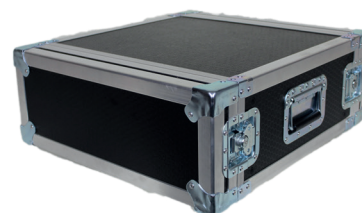

19 INCH ST-RU-4

TECHNISCHE FICHE

SPECIFICATIES

- 19 inch 4 Unit flightcase
- Vervaardigd uit HEXA+/10mm berk
- 2 afneembare deksels
- Voor en achteraan rack-glijprofiel met kooimoer
- 450mm nuttige diepte
- Buitenmaten 585x520x205
- Gewicht 13,4kg

OPTIE'S / ACCESSOIRES

- 19 inch paneel op maat

DREEFVELDEN 31
2860 SINT-KATELIJNE-WAVER (MECHELEN)
INFO@PHANTOMCASE.BE
WWW.PHANTOMCASE.BE/STLINE